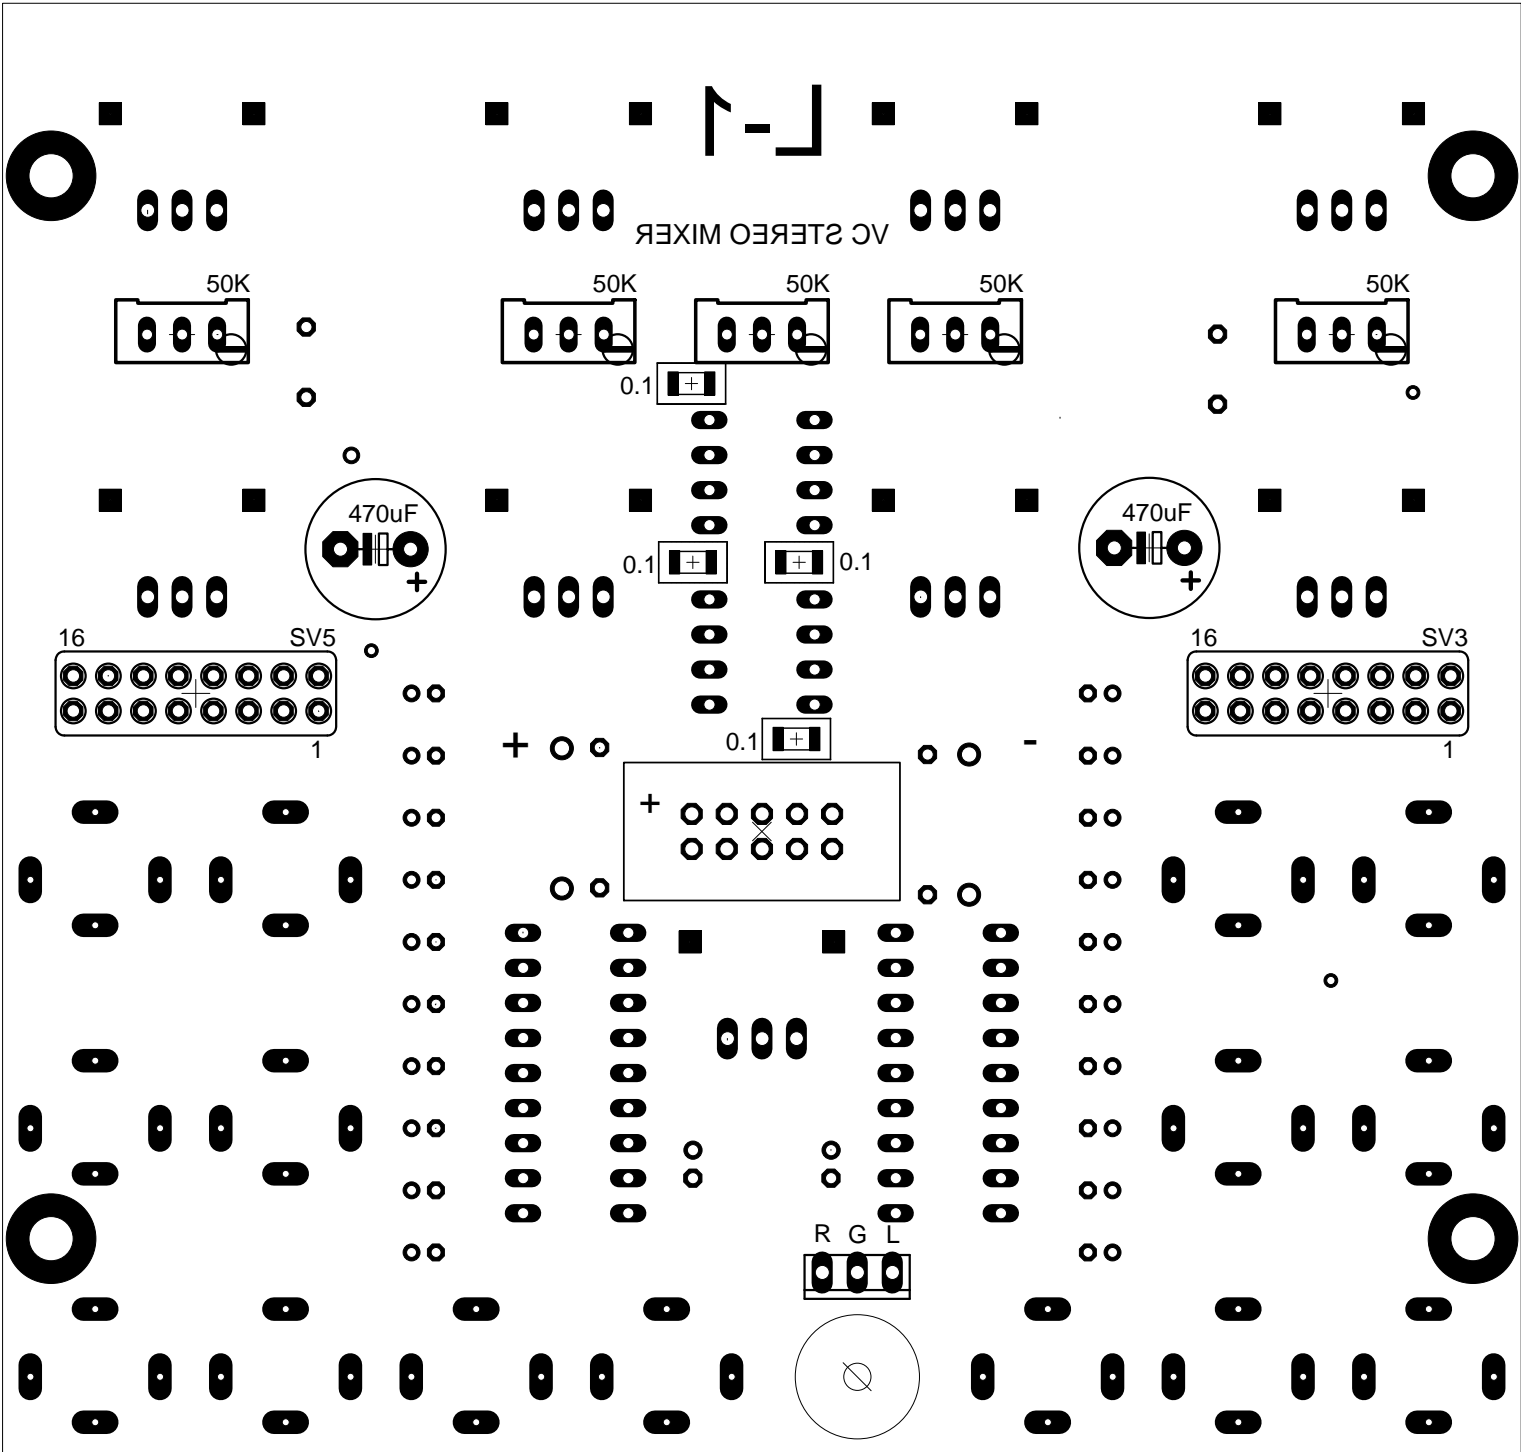

VC STEREO MIXER

50K

50K

50K

50K

50K

470uF

470uF

16

SV5

16

SV3

1

1

R G L